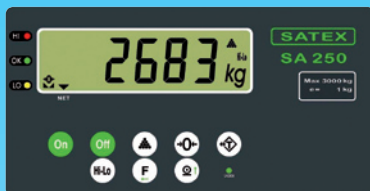

WEEGBALKEN type WBS

Met het in de voorpunt ingebouwde wiel is de weegbalk makkelijk verrijdbaar

- ▶ Weegvermogens 300 . . . 4000 kg
- ▶ Meer dan 100% overbelastbaar
- ▶ Verrijdbaar
- ▶ Kan rechtop worden opgeborgen
- ▶ Degelijke, 8 mm profielstalen constructie
- ▶ Voor interne weging

SATEX

- ▶ **Voor interne weging**
(ijkwaardig: zie Soehnle type WB)
- ▶ **Vrijrijdbaar**
- ▶ **Ingebouwde accu en lader**
- ▶ **Data - printer uitgang**
- ▶ **Nederlandstalige handleiding**

Display front met waterdichte druktoets-schakelaars

Indicator SA 250, tafelmodel

Indicator met wand console

opbergen rijden wegen

WEEGBALKEN - SET: 80 of 130 CM LANG

- Vrijrijdbaar op wielen voor in de punten
- Rechtop staand op te bergen
- Speciale krachtopnemers met hoge weerstand tegen aanrijding
- Meer dan 100% overbelastbaar
- Blijvend hoge nauwkeurigheid door sterk, 8 mm dik stalen profielframe
- 25 mm hoge, verlichte LCD cijfers.