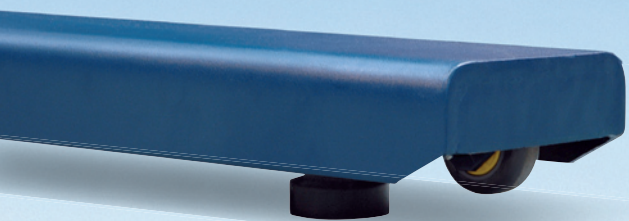

WEEGBALKEN type WBS

Met het in de voorpunt ingebouwde wiel is de weegbalk makkelijk verrijdbaar

- ▶ Weegvermogens 300 . . . 4000 kg
- ▶ Meer dan 100% overbelastbaar
- ▶ Verrijdbaar
- ▶ Kan rechtop worden opgeborgen
- ▶ Degelijke, 8 mm profielstalen constructie
- ▶ Voor interne weging

SATEX

- ▶ **Voor interne weging**
(ijkwaardig: zie Soehnle type WB)
- ▶ **Vrijrijdbaar**
- ▶ **Ingebouwde accu en lader**
- ▶ **Data - printer uitgang**
- ▶ **Nederlandstalige handleiding**

Display front met waterdichte druktoets-schakelaars

Indicator SA 250, tafelmodel

Indicator met wand console

opbergen rijden wegen

WEEGBALKEN - SET: 80 of 130 CM LANG

- Vrijrijdbaar op wielen voor in de punten
- Rechtop staand op te bergen
- Speciale krachtopnemers met hoge weerstand tegen aanrijding
- Meer dan 100% overbelastbaar
- Blijvend hoge nauwkeurigheid door sterk, 8 mm dik stalen profielframe
- 25 mm hoge, verlichte LCD cijfers.

De weegbalken zijn 10 cm hoog, 12 cm breed, ieder voorzien van een 5 m lange kabel met een metaalgaas mantel ter bescherming. Beide kabels worden via een koppelpakket met 2 losneembare connectors op het digitale aanwijsinstrument aangesloten.