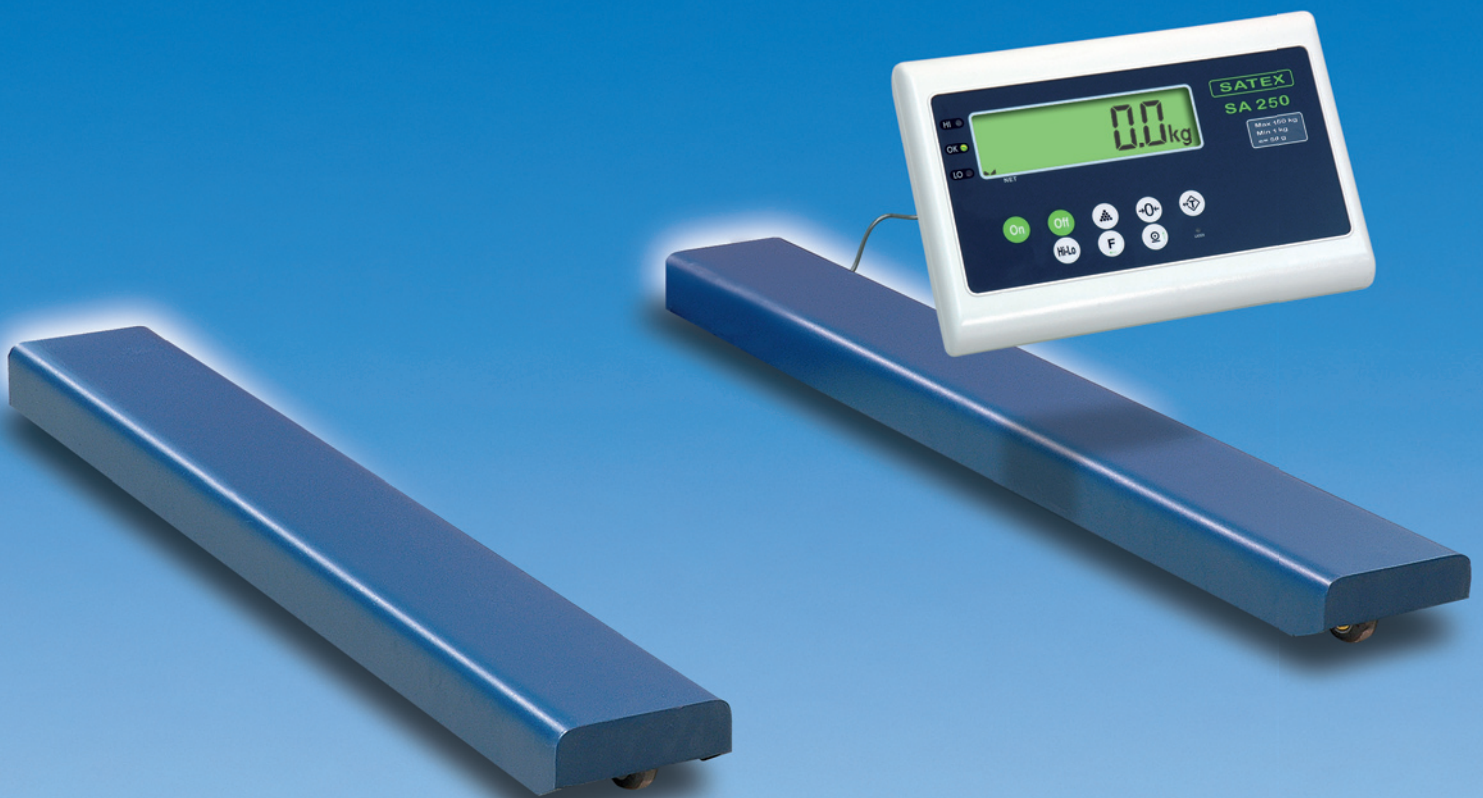

WEEGBALKEN type WBS

Met het in de voorpunt ingebouwde wiel is de weegbalk makkelijk verrijdbaar

- ▶ Weegvermogens 300 . . . 4000 kg
- ▶ Meer dan 100% overbelastbaar
- ▶ Verrijdbaar
- ▶ Kan rechtop worden opgeborgen
- ▶ Degelijke, 8 mm profielstalen constructie
- ▶ Voor interne weging

Indicator SA 250, tafelmodel

Indicator met wand console

opbergen rijden wegen

WEEGBALKEN - SET: 80 of 130 CM LANG

- Vrijrijdbaar op wielen voor in de punten
- Rechtop staand op te bergen
- Speciale krachtopnemers met hoge weerstand tegen aanrijding
- Meer dan 100% overbelastbaar
- Blijvend hoge nauwkeurigheid door sterk, 8 mm dik stalen profielframe
- 25 mm hoge, verlichte LCD cijfers.

TOEPASSING

Overal waar goederen met wisselende of ongebruikelijke afmetingen gewogen moeten worden zijn weegbalken de juiste oplossing.

Ze zijn gemakkelijk op de juiste afstand te plaatsen, kunnen met de hand worden verreden, maar kunnen ook, met de extra voetplaten, aan de vloer worden vastgezet.

De weegbalken zijn 10 cm hoog, 12 cm breed, ieder voorzien van een 5 m lange kabel met een metaalgaas mantel ter bescherming. Beide kabels worden via een koppelpakket met 2 losneembare connectors op het digitale aanwijsinstrument aangesloten.