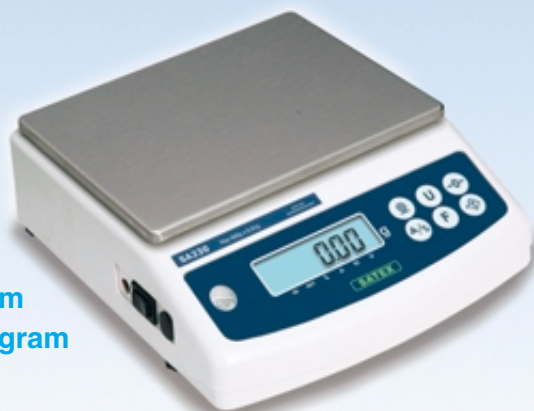

# PRECISIE WEEGSCHAAL type SA 230

300 gram  
600 gram  
1200 gram

1550 gram  
3100 gram

- ▶ Weegvermogens: 300 g ... 3000 g
- ▶ Nauwkeurigheid : 0,01 g ... 0,1 g
- ▶ Weegvlak : Ø 12 cm .. 18 x 14 cm
- ▶ Snel kalibratie toets
- ▶ Ingebouwde accu en lader
- ▶ Data uitgang RS 232 (optie)

**SATEX**

- ▶ **Precisie wegen**
- ▶ **Artikelen tellen**
- ▶ **In % wegen**
- ▶ **PC aansluiting (optie)**
- ▶ **Snel kalibratie toets**

### AFLEZING

Contrastrijke, 13 mm hoge LCD cijfers met -automatische- lichtblauwe achtergrondverlichting. Displaysnelheid 5 Hz.

De aflezing is tarreerbaar (nulstellen) over het hele weegbereik. De automatische nulstelling houdt de aflezing bij een leeg weegvlak op nul. Kleine variaties van 1 of 2 schaaldelen (instelbaar) rond nul worden voortdurend gecorrigeerd.